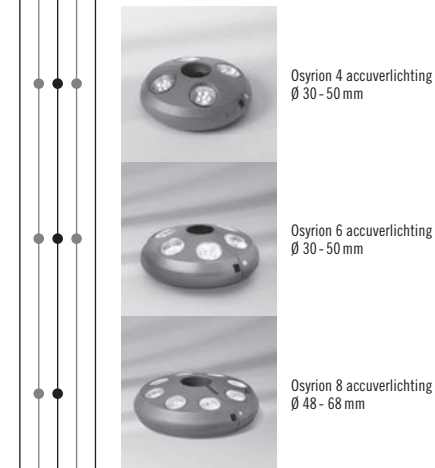

Diversen

Osyion 4 accuverlichting
Ø 30 - 50 mm

Osyion 6 accuverlichting
Ø 30 - 50 mm

Osyion 8 accuverlichting
Ø 48 - 68 mm