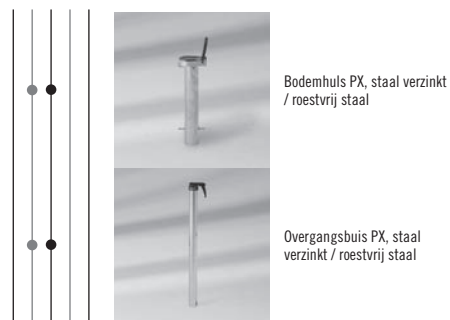

Bevestiging PX Ø 48/55 mm (overgangsbuis PX absoluut noodzakelijk)

Bodemhuls PX, staal verzinkt
/ roestvrij staal