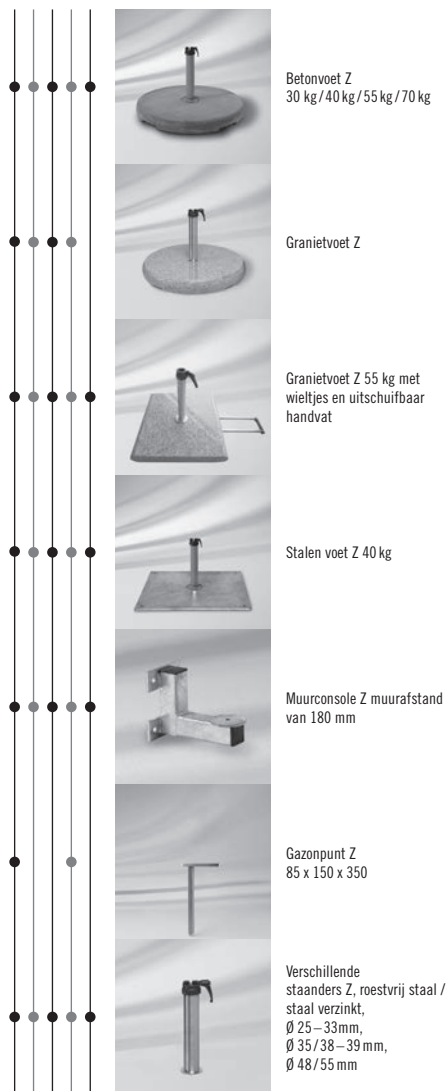

Bevestiging Z (staander Z absoluut noodzakelijk)

Betonvoet Z
30 kg / 40 kg / 55 kg / 70 kg

Granietvoet Z

Granietvoet Z 55 kg met
wieltjes en uitschuifbaar
handvat

Stalen voet Z 40 kg

Muurconsole Z muurafstand
van 180 mm

Gazonpunt Z
85 x 150 x 350

Verskillende
staanders Z, roestvrij staal /
staal verzinkt,
Ø 25 – 33mm,
Ø 35 / 38 – 39 mm,
Ø 48 / 55 mm

Voet met rollen (set gewichten absoluut noodzakelijk)