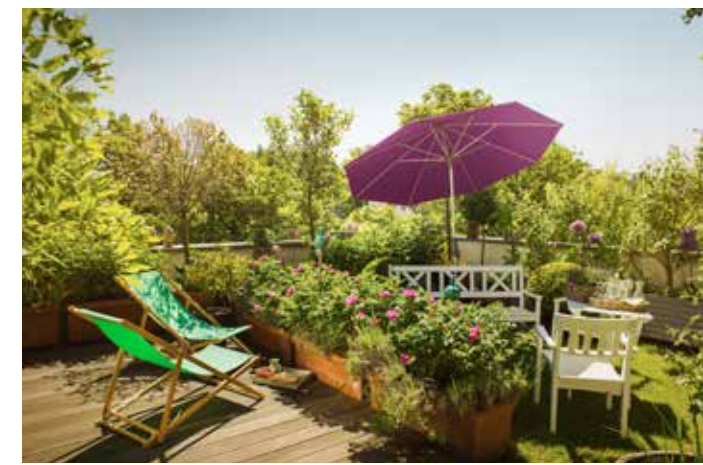

"We produceren de perfecte parasols voor mensen met een hoge maatstaf zowel qua ontwerp als functionaliteit."

REFERENTIE VOOR PARASOLS

Zonder twijfel vormt de Sombrano S + de referentie onder de vrijstaande parasols. De parasol vereist nauwelijks ruimte, maar biedt maximale schaduw. In slechts één beweging kun je de Sombrano openen en sluiten. De kantelende staaf is een extra meerwaarde. Hiermee kan het schaduwdak tot 54° naar links of rechts comfortabel worden gekanteld en in de gewenste positie worden gezet. In tegenstelling tot traditionele parasols wordt de paal op de Sombrano S + zijdelings aan het schaduwdak bevestigd. Daarbij kan optimaal gebruik worden gemaakt van het gebied onder het schaduwdak, aangezien je hier geen rekening hoeft te houden met een middenpaal of parasolvoet bij het plaatsen van zitmeubilair. Een nieuwkomer in de Glatz-familie is de ALU SMART. Het is een van de kleinste producten in de collectie, maar heeft enorm veel te bieden. Hij vormt de ideale schaduwpartner voor kleine oppervlakten en is volledig instelbaar in de hoogte. Of gebruik de kantelverbinding om het doek in een hoek te plaatsen. Gebruiksgemak, technologie en design werden gecombineerd in de ALU TWIST. Een parasol die snel en gemakkelijk een schaduwplek vormt door het draaimechanisme van de hendel. Daarnaast geeft het elk terras een tijdloze en moderne twist. Wil je het 's avonds gezellig maken? Dan kun je de parasols uitrusten met led-verlichting waardoor jouw op maat gemaakte parasol de blikvanger van het terras wordt. Als het gaat om het kiezen van een parasol, zijn niet enkel het ontwerp en formaat bepalend, maar ook het verloop van de zon, de grondkarakteristieken en de hoeveelheid beschikbare ruimte. "Nadenken over schaduw, betekent denken aan Glatz."